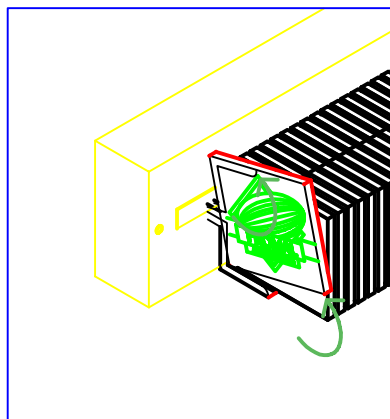

art. 09-100 QUICKY 58 CD

DIMENSIONI:

L = 100 cm

P = 25 cm

H = 17,5 cm

SISTEMA CHIUSO A CHIAVE

1

2