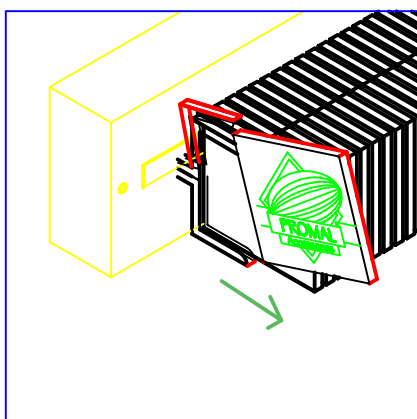

art. 09-100 QUICKY 58 CD

DIMENSIONI:

L = 100 cm

P = 25 cm

H = 17,5 cm

SISTEMA CHIUSO A CHIAVE

1

2

3

4