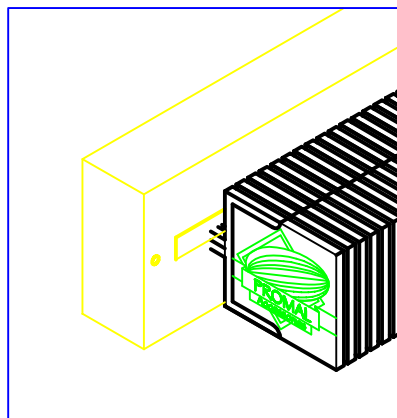

art. 09-100 QUICKY 58 CD

DIMENSIONI:

L = 100 cm

P = 25 cm

H = 17,5 cm

SISTEMA CHIUSO A CHIAVE

1

2